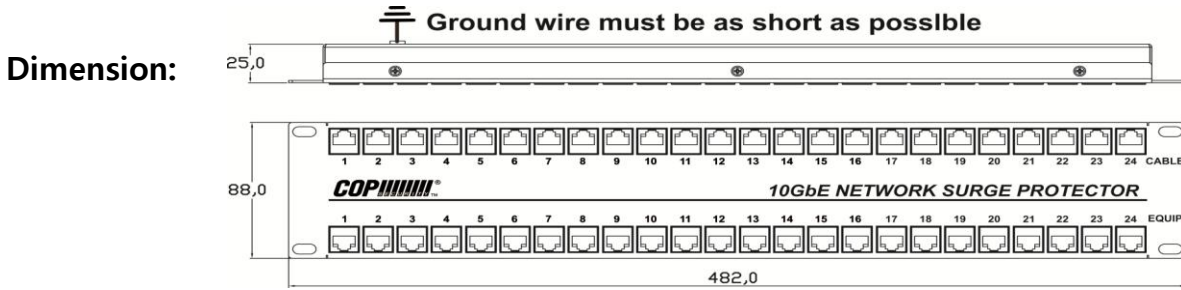

24 Ports Rack Mount 10GbE PoE LAN 서지보호기

15-SP24PAG

- 10G Base-T PoE LAN 규격지원
- IEEE802.3af/at/bt 및 4-pair PoE 규격지원
- Mid-Span and End-Span 지원
- 최대 15KV 고전압 보호 (IEC-61000-4-5)
- 4-pair 전원+신호선 보호
- RJ45 Jack to RJ45 Jack

Diagram: