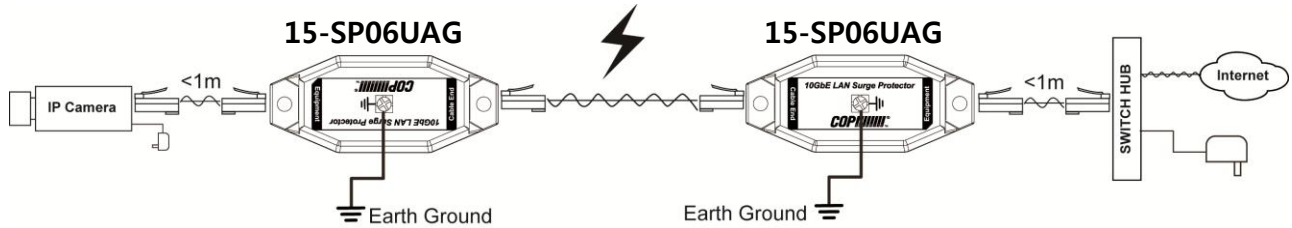

10GbE Isolation LAN 서지보호기

15-SP06UAG

- 10G Base-T PoE 랜 서지보호기
- Ultralow-loss Capacitance
- Max, 15KV (10/700us) surge protection(IEC-61000-4-5)
- 4-pair 신호선 보호
- RJ45 Jack to RJ45 Jack

10GbE PoE LAN 서지보호기

15-SP06PAG

- 10G Base-T PoE 랜 서지보호기
- IEEE802.3af/at/bt and 4-pair PoE 지원
- Mid-Span 및 End-Span signature 지원
- Max, 15KV (10/700us) surge protection(IEC-61000-4-5)
- 4-pair 전원+신호선 보호
- RJ45 Jack to RJ45 Jack

10GbE Outdoor Industrial PoE LAN 서지보호기

15-SP06PAGW

- 10G Base-T PoE 랜 서지보호기
- IEEE802.3af/at/bt and 4-pair PoE 지원
- Mid-Span 및 End-Span signature 지원
- Max, 15KV (10/700us) surge protection(IEC-61000-4-5)
- 4-pair 전원+신호선 보호
- IP68 water proof and metal casing
- RJ45 Jack to RJ45 Jack