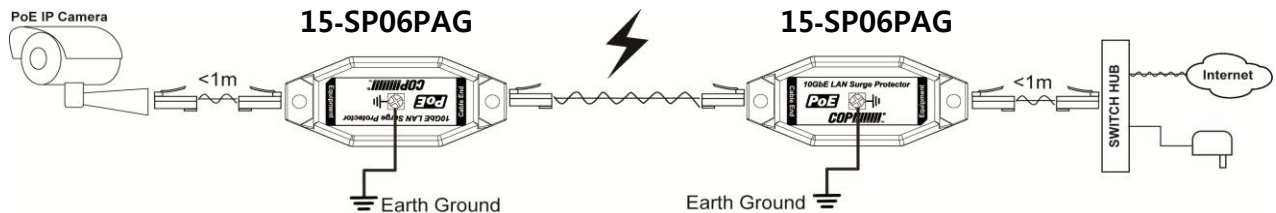

10GbE Isolation LAN 서지보호기

15-SP06UAG

- 10G Base-T PoE 랜 서지보호기
- Ultralow-loss Capacitance
- Max, 15KV (10/700us) surge protection(IEC-61000-4-5)
- 4-pair 신호선 보호
- RJ45 Jack to RJ45 Jack

10GbE PoE LAN 서지보호기

15-SP06PAG

- 10G Base-T PoE 랜 서지보호기
- IEEE802.3af/at/bt and 4-pair PoE 지원
- Mid-Span 및 End-Span signature 지원
- Max, 15KV (10/700us) surge protection(IEC-61000-4-5)
- 4-pair 전원+신호선 보호
- RJ45 Jack to RJ45 Jack

10GbE Outdoor Industrial PoE LAN 서지보호기

15-SP06PAGW

- 10G Base-T PoE 랜 서지보호기
- IEEE802.3af/at/bt and 4-pair PoE 지원
- Mid-Span 및 End-Span signature 지원
- Max, 15KV (10/700us) surge protection(IEC-61000-4-5)
- 4-pair 전원+신호선 보호
- IP68 water proof and metal casing
- RJ45 Jack to RJ45 Jack