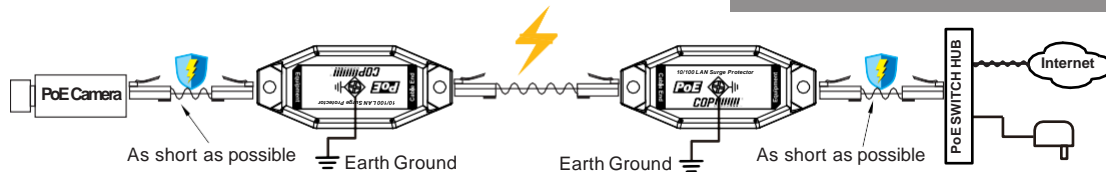

10/100/1000 Isolation LAN 서지보호기

15-SP06UG

- 10/100/1000 Base-T 랜 서지보호기
- RJ45 Jack to RJ45 Jack
- 6KV surge protection (IEC-61000-4-5)
- 4-pair 신호선 보호

10/100 PoE LAN 서지보호기

15-SP06P

- 10/100 Base-T PoE 랜 서지보호기
- IEEE802.3af/at/bt and 4-pair PoE 지원
- Mid-Span 및 End-Span 지원
- RJ45 잭 to RJ45 잭
- 6KV surge protection (IEC-61000-4-5)
- 4-pair 전원+신호선 보호

10/100/1000 PoE LAN 서지보호기

15-SP06PG

- 10/100/1000 Base-T PoE 랜 서지보호기
- IEEE802.3af/at/bt and 4-pair PoE 지원
- Mid-Span 및 End-Span signature 지원
- RJ45 Jack to RJ45 Jack
- 6KV surge protection (IEC-61000-4-5)
- 4-pair 전원+신호선 보호

16 Ports 10/100/1000 Isolation LAN 서지보호기

15-SP16UG

- 10/100/1000 Base-T LAN 규격지원
- 16 포트 RJ45 입력 + 16포트 RJ45 출력
- 19" 표준 랙 1U 사이즈
- 최대 6KV 고전압 보호 (IEC-61000-4-5)
- 4-pair 신호선 보호

16 Ports 10/100 PoE LAN 서지보호기