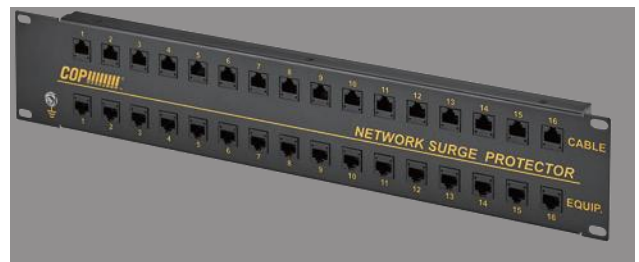

10/100/1000 Isolation LAN 서지보호기

15-SP06UG

- 10/100/1000 Base-T 랜 서지보호기
- RJ45 Jack to RJ45 Jack
- 6KV surge protection (IEC-61000-4-5)
- 4-pair 신호선 보호

10/100 PoE LAN 서지보호기

15-SP06P

- 10/100 Base-T PoE 랜 서지보호기
- IEEE802.3af/at/bt and 4-pair PoE 지원
- Mid-Span 및 End-Span 지원
- RJ45 잭 to RJ45 잭
- 6KV surge protection (IEC-61000-4-5)
- 4-pair 전원+신호선 보호

10/100/1000 PoE LAN 서지보호기

15-SP06PG

- 10/100/1000 Base-T PoE 랜 서지보호기
- IEEE802.3af/at/bt and 4-pair PoE 지원
- Mid-Span 및 End-Span signature 지원
- RJ45 Jack to RJ45 Jack
- 6KV surge protection (IEC-61000-4-5)
- 4-pair 전원+신호선 보호

16 Ports 10/100/1000 Isolation LAN 서지보호기

15-SP16UG

- 10/100/1000 Base-T LAN 규격지원
- 16 포트 RJ45 입력 + 16포트 RJ45 출력
- 19" 표준 랙 1U 사이즈
- 최대 6KV 고전압 보호 (IEC-61000-4-5)
- 4-pair 신호선 보호

16 Ports 10/100 PoE LAN 서지보호기

15-SP16P

- IEEE802.3af/at/bt 및 4-pair PoE 규격지원
- Mid-Span and End-Span 지원
- 16 포트 RJ45 입력 + 16포트 RJ45 출력
- 19" 표준 랙 1U 사이즈
- 최대 6KV 고전압 보호 (IEC-61000-4-5)
- 4-pair 전원+신호선 보호

16 Ports 10/100/1000 PoE LAN 서지보호기