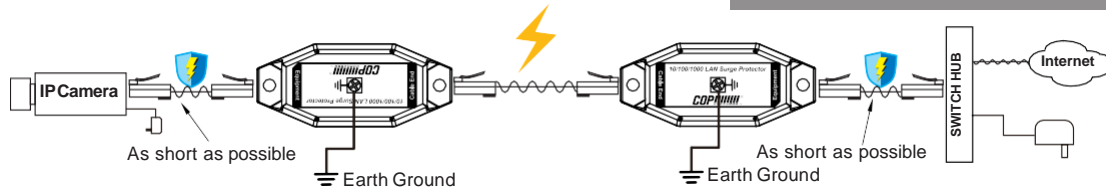

10/100/1000 Isolation LAN 서지보호기

15-SP06UG

- 10/100/1000 Base-T 랜 서지보호기
- RJ45 Jack to RJ45 Jack
- 6KV surge protection (IEC-61000-4-5)
- 4-pair 신호선 보호

10/100 PoE LAN 서지보호기

15-SP06P

- 10/100 Base-T PoE 랜 서지보호기
- IEEE802.3af/at/bt and 4-pair PoE 지원
- Mid-Span 및 End-Span 지원
- RJ45 잭 to RJ45 잭
- 6KV surge protection (IEC-61000-4-5)
- 4-pair 전원+신호선 보호

10/100/1000 PoE LAN 서지보호기

15-SP06PG

- 10/100/1000 Base-T PoE 랜 서지보호기
- IEEE802.3af/at/bt and 4-pair PoE 지원
- Mid-Span 및 End-Span signature 지원
- RJ45 Jack to RJ45 Jack
- 6KV surge protection (IEC-61000-4-5)
- 4-pair 전원+신호선 보호

16 Ports 10/100/1000 Isolation LAN 서지보호기

15-SP16UG

- 10/100/1000 Base-T LAN 규격지원
- 16 포트 RJ45 입력 + 16포트 RJ45 출력
- 19" 표준 랙 1U 사이즈
- 최대 6KV 고전압 보호 (IEC-61000-4-5)
- 4-pair 신호선 보호

16 Ports 10/100 PoE LAN 서지보호기

15-SP16P

- IEEE802.3af/at/bt 및 4-pair PoE 규격지원
- Mid-Span and End-Span 지원
- 16 포트 RJ45 입력 + 16포트 RJ45 출력
- 19" 표준 랙 1U 사이즈
- 최대 6KV 고전압 보호 (IEC-61000-4-5)
- 4-pair 전원+신호선 보호

16 Ports 10/100/1000 PoE LAN 서지보호기