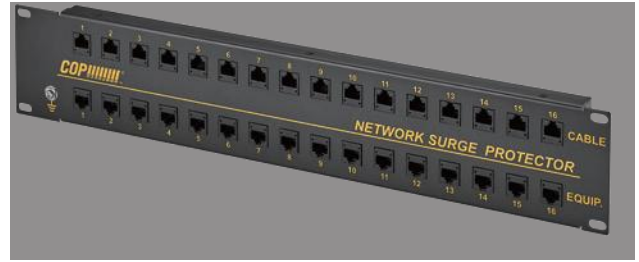

10/100/1000 Isolation LAN 서지보호기

15-SP06UG

- 10/100/1000 Base-T 랜 서지보호기
- RJ45 Jack to RJ45 Jack
- 6KV surge protection (IEC-61000-4-5)
- 4-pair 신호선 보호

10/100 PoE LAN 서지보호기

15-SP06P

- 10/100 Base-T PoE 랜 서지보호기
- IEEE802.3af/at/bt and 4-pair PoE 지원
- Mid-Span 및 End-Span 지원
- RJ45 잭 to RJ45 잭
- 6KV surge protection (IEC-61000-4-5)
- 4-pair 전원+신호선 보호

10/100/1000 PoE LAN 서지보호기

15-SP06PG

- 10/100/1000 Base-T PoE 랜 서지보호기
- IEEE802.3af/at/bt and 4-pair PoE 지원
- Mid-Span 및 End-Span signature 지원
- RJ45 Jack to RJ45 Jack
- 6KV surge protection (IEC-61000-4-5)
- 4-pair 전원+신호선 보호

16 Ports 10/100/1000 Isolation LAN 서지보호기

15-SP16UG

- 10/100/1000 Base-T LAN 규격지원
- 16 포트 RJ45 입력 + 16포트 RJ45 출력
- 19" 표준 랙 1U 사이즈
- 최대 6KV 고전압 보호 (IEC-61000-4-5)
- 4-pair 신호선 보호

16 Ports 10/100 PoE LAN 서지보호기

15-SP16P

- IEEE802.3af/at/bt 및 4-pair PoE 규격지원
- Mid-Span and End-Span 지원
- 16 포트 RJ45 입력 + 16포트 RJ45 출력
- 19" 표준 랙 1U 사이즈
- 최대 6KV 고전압 보호 (IEC-61000-4-5)
- 4-pair 전원+신호선 보호

16 Ports 10/100/1000 PoE LAN 서지보호기