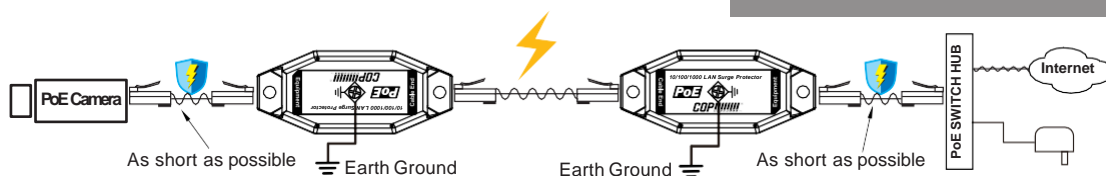

10/100/1000 Isolation LAN 서지보호기

15-SP06UG

- 10/100/1000 Base-T 랜 서지보호기
- RJ45 Jack to RJ45 Jack
- 6KV surge protection (IEC-61000-4-5)
- 4-pair 신호선 보호

10/100 PoE LAN 서지보호기

15-SP06P

- 10/100 Base-T PoE 랜 서지보호기
- IEEE802.3af/at/bt and 4-pair PoE 지원
- Mid-Span 및 End-Span 지원
- RJ45 잭 to RJ45 잭
- 6KV surge protection (IEC-61000-4-5)
- 4-pair 전원+신호선 보호

10/100/1000 PoE LAN 서지보호기

15-SP06PG

- 10/100/1000 Base-T PoE 랜 서지보호기
- IEEE802.3af/at/bt and 4-pair PoE 지원
- Mid-Span 및 End-Span signature 지원
- RJ45 Jack to RJ45 Jack
- 6KV surge protection (IEC-61000-4-5)
- 4-pair 전원+신호선 보호

16 Ports 10/100/1000 Isolation LAN 서지보호기

15-SP16UG

- 10/100/1000 Base-T LAN 규격지원
- 16 포트 RJ45 입력 + 16포트 RJ45 출력
- 19" 표준 랙 1U 사이즈
- 최대 6KV 고전압 보호 (IEC-61000-4-5)
- 4-pair 신호선 보호

16 Ports 10/100 PoE LAN 서지보호기

15-SP16P

- IEEE802.3af/at/bt 및 4-pair PoE 규격지원
- Mid-Span and End-Span 지원
- 16 포트 RJ45 입력 + 16포트 RJ45 출력
- 19" 표준 랙 1U 사이즈
- 최대 6KV 고전압 보호 (IEC-61000-4-5)
- 4-pair 전원+신호선 보호

16 Ports 10/100/1000 PoE LAN 서지보호기